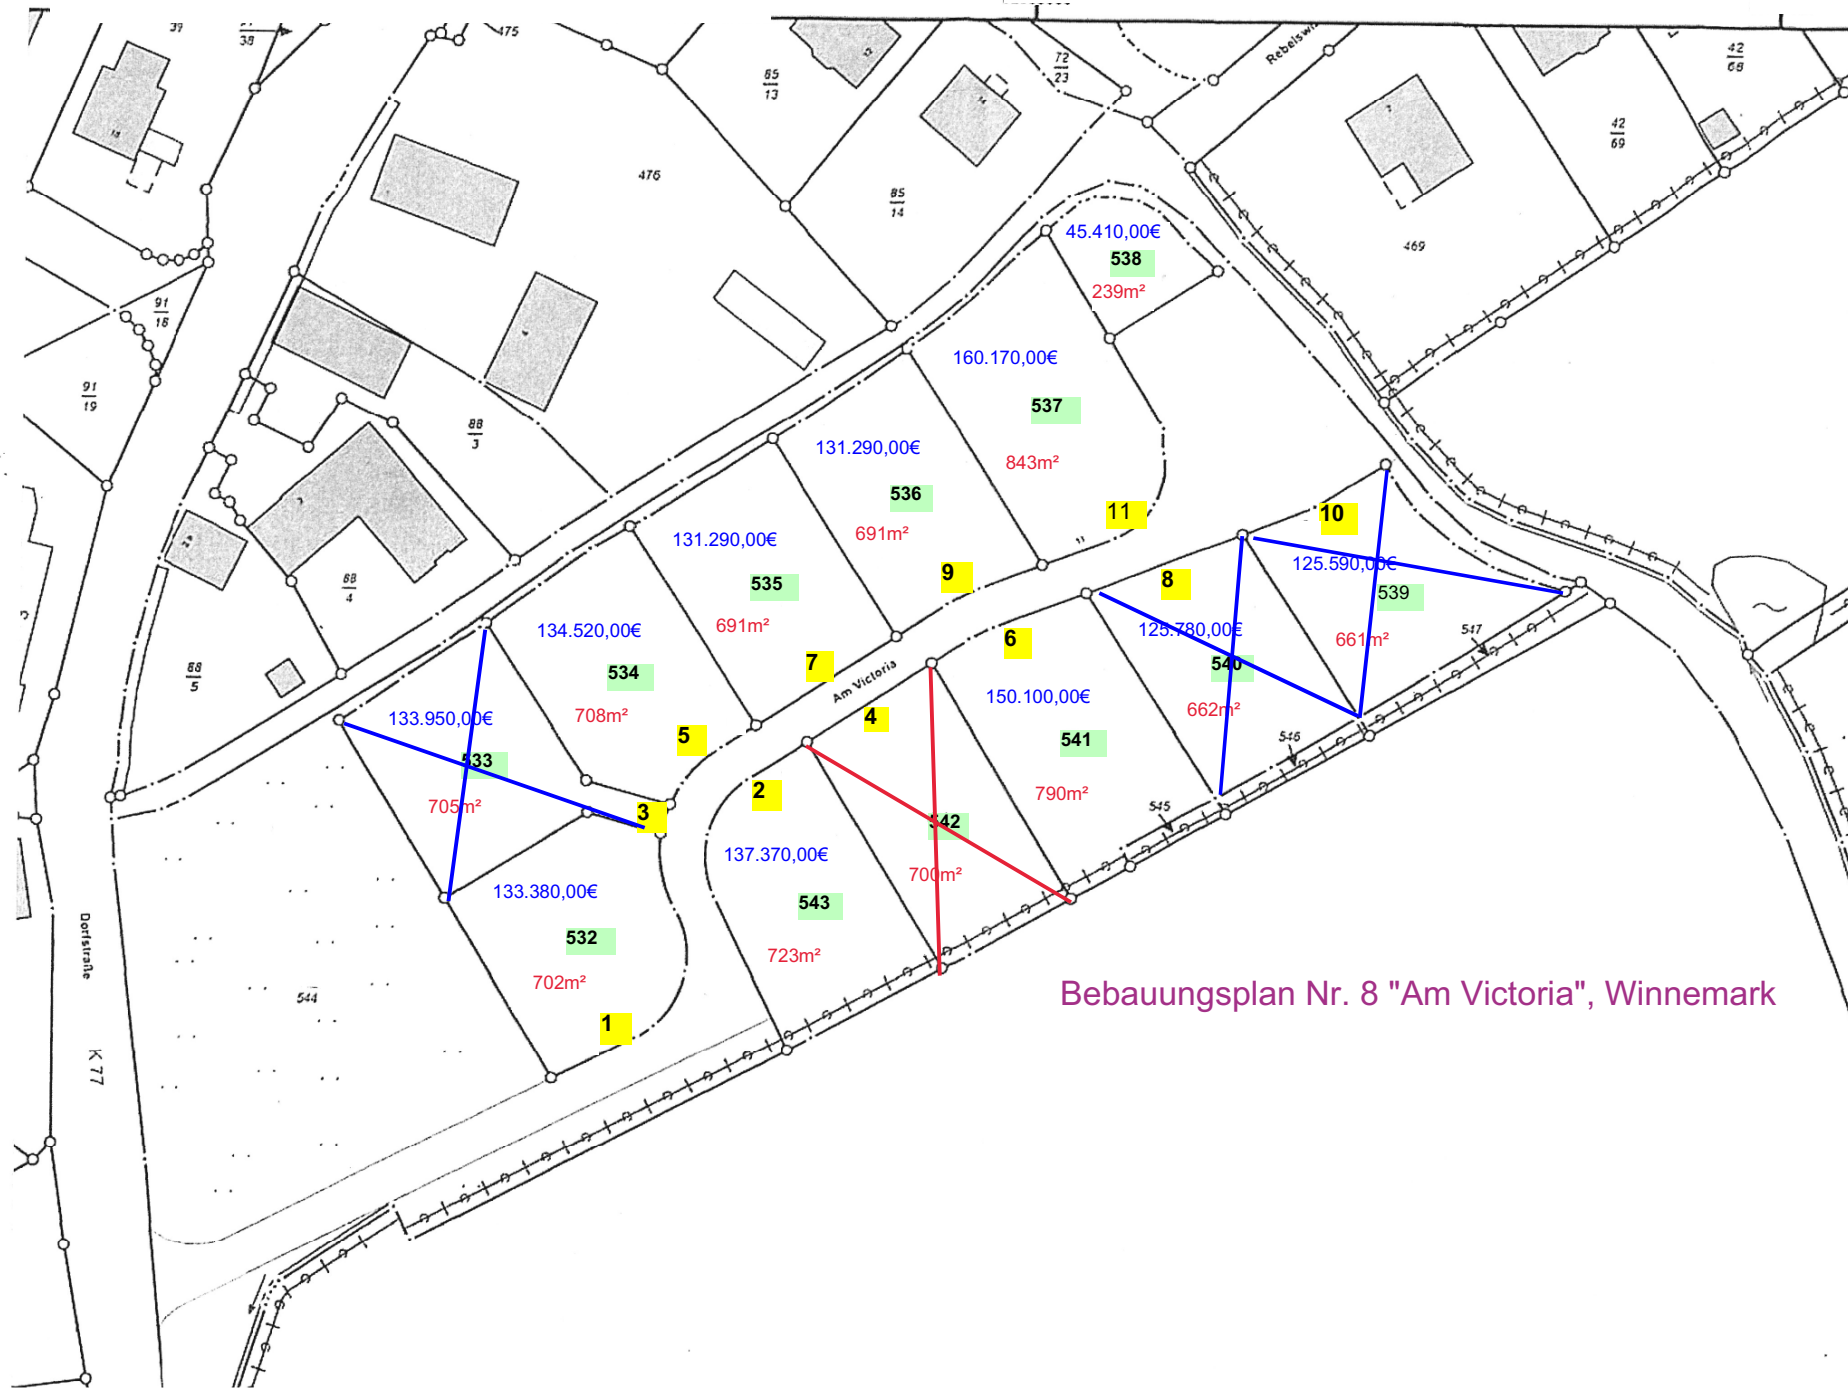

Vergebene Grundstücke

Reservierte Grundstücke

Stand: 18.02.2025

Bebauungsplan Nr. 8 "Am Victoria", Winnemark